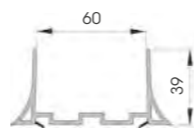

Plusieurs dimensions sont disponibles, nervurées avec des bords arrondis et des ailettes souples pour permettre une meilleure adhésion au sol. Différents modèles économiques disponibles, voir CU.

Channels

CH 60

Length **4.000 mm**
Packing **2 pz / bundle**
Colour **E F**

CH 70

Length **4.000 mm**
Packing **2 pz / bundle**
Colour **E F**

CH 80

Length **4.000 mm**
Packing **2 pz / bundle**
Colour **E F**

CH 100

CU 80

Length **4.000 m**
Packing **2 pz / bundle**
Colour **E F**

CU 100

Length **4.000 mm**
Packing **2 pz / bundle**
Colour **E F**

Channels

CL 80

Length **4.000 mm**
Packing **8 pz / box**
Colour **E F**