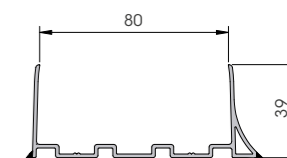

CU 80

Length **4.000 m**
Packing **2 pz / bundle**
Colour **E F**

CU 100

Length **4.000 mm**
Packing **2 pz / bundle**
Colour **E F**

Channels

CL 80

Length **4.000 mm**
Packing **8 pz / box**
Colour **E F**