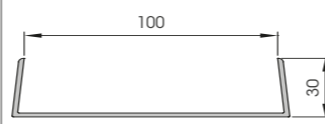

Length **4.000 mm**
Packing **2 pz / bundle**
Colour **E F**

CH 120

Length **4.000 mm**
Packing **2 pz / bundle**
Colour **E F**

CU 40

Length **4.000 mm**
Packing **8 pz / bag**
Colour **E F**

CU 60

Length **4.000 mm**
Packing **2 pz / bundle**
Colour **E F**

CU 80

Length **4.000 m**
Packing **2 pz / bundle**
Colour **E F**

CU 100

Length **4.000 mm**
Packing **2 pz / bundle**
Colour **E F**

Channels

CL 80

Length **4.000 mm**
Packing **8 pz / box**
Colour **E F**