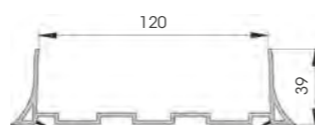

Plusieurs dimensions sont disponibles, nervurées avec des bords arrondis et des ailettes souples pour permettre une meilleure adhésion au sol. Différents modèles économiques disponibles, voir CU.

Channels

CH 60

Length **4.000 mm**
Packing **2 pz / bundle**
Colour **E F**

CH 70

Length **4.000 mm**
Packing **2 pz / bundle**
Colour **E F**

CH 80

Length **4.000 mm**
Packing **2 pz / bundle**
Colour **E F**

CH 100

Length **4.000 mm**
Packing **2 pz / bundle**
Colour **E F**

CH 120

Length **4.000 mm**
Packing **2 pz / bundle**
Colour **E F**

CU 40

Length **4.000 mm**
Packing **8 pz / bag**
Colour **E F**

CU 60

Length **4.000 mm**
Packing **2 pz / bundle**
Colour **E F**

CU 80

Length **4.000 m**
Packing **2 pz / bundle**
Colour **E F**

CU 100

Length **4.000 mm**
Packing **2 pz / bundle**
Colour **E F**

Channels

CL 80

Length **4.000 mm**
Packing **8 pz / box**
Colour **E F**