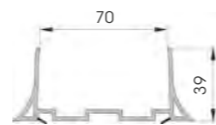

Plusieurs dimensions sont disponibles, nervurées avec des bords arrondis et des ailettes souples pour permettre une meilleure adhésion au sol. Différents modèles économiques disponibles, voir CU.

Channels

CH 60

Length **4.000 mm**
Packing **2 pz / bundle**
Colour **E F**

CH 70

Length **4.000 mm**
Packing **2 pz / bundle**
Colour **E F**

CH 80

Length **4.000 mm**
Packing **2 pz / bundle**
Colour **E F**

CH 100