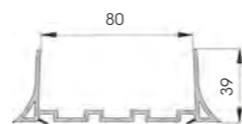

Plusieurs dimensions sont disponibles, nervurées avec des bords arrondis et des ailettes souples pour permettre une meilleure adhésion au sol. Différents modèles économiques disponibles, voir CU.

Channels

CH 60

Length **4.000 mm**
Packing **2 pz / bundle**
Colour **E F**

CH 70

Length **4.000 mm**
Packing **2 pz / bundle**
Colour **E F**

CH 80

Length **4.000 mm**
Packing **2 pz / bundle**
Colour **E F**

CH 100

Length **4.000 mm**
Packing **2 pz / bundle**
Colour **E F**

CH 120

Length **4.000 mm**
Packing **2 pz / bundle**
Colour **E F**

CU 40

Length **4.000 mm**
Packing **8 pz / bag**
Colour **E F**

CU 60

Length **4.000 mm**
Packing **2 pz / bundle**
Colour **E F**

CU 80

Length **4.000 m**
Packing **2 pz / bundle**
Colour **E F**

CU 100

Length **4.000 mm**
Packing **2 pz / bundle**
Colour **E F**

Channels

CL 80

Length **4.000 mm**
Packing **8 pz / box**
Colour **E F**